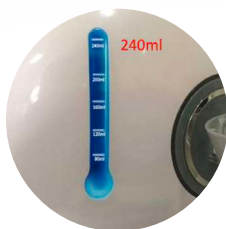

NOVATOUCH RF

Tratamiento rejuvenecedor global de la piel del rostro, cuello y escote.

Se adapta muy fácilmente a la anatomía facial, las manos y sus movimientos de masaje habitual se potencian con la tecnología innovadora de TACTUM.

Activación de fibroblastos y aumento de la

síntesis de colágeno, ácido hialurónico y elastina. Estimulación de la circulación y movilización de líquidos retenidos. Activa el tejido graso y su metabolismo promoviendo un efecto remodelante facial.

Aumento del tono muscular para conseguir una mayor definición del óvalo facial.

Características técnicas

Tensión nominal: 100V-240V

Peso del producto: 5KG

Dimensiones del embalaje: consulte el embalaje para obtener más información.